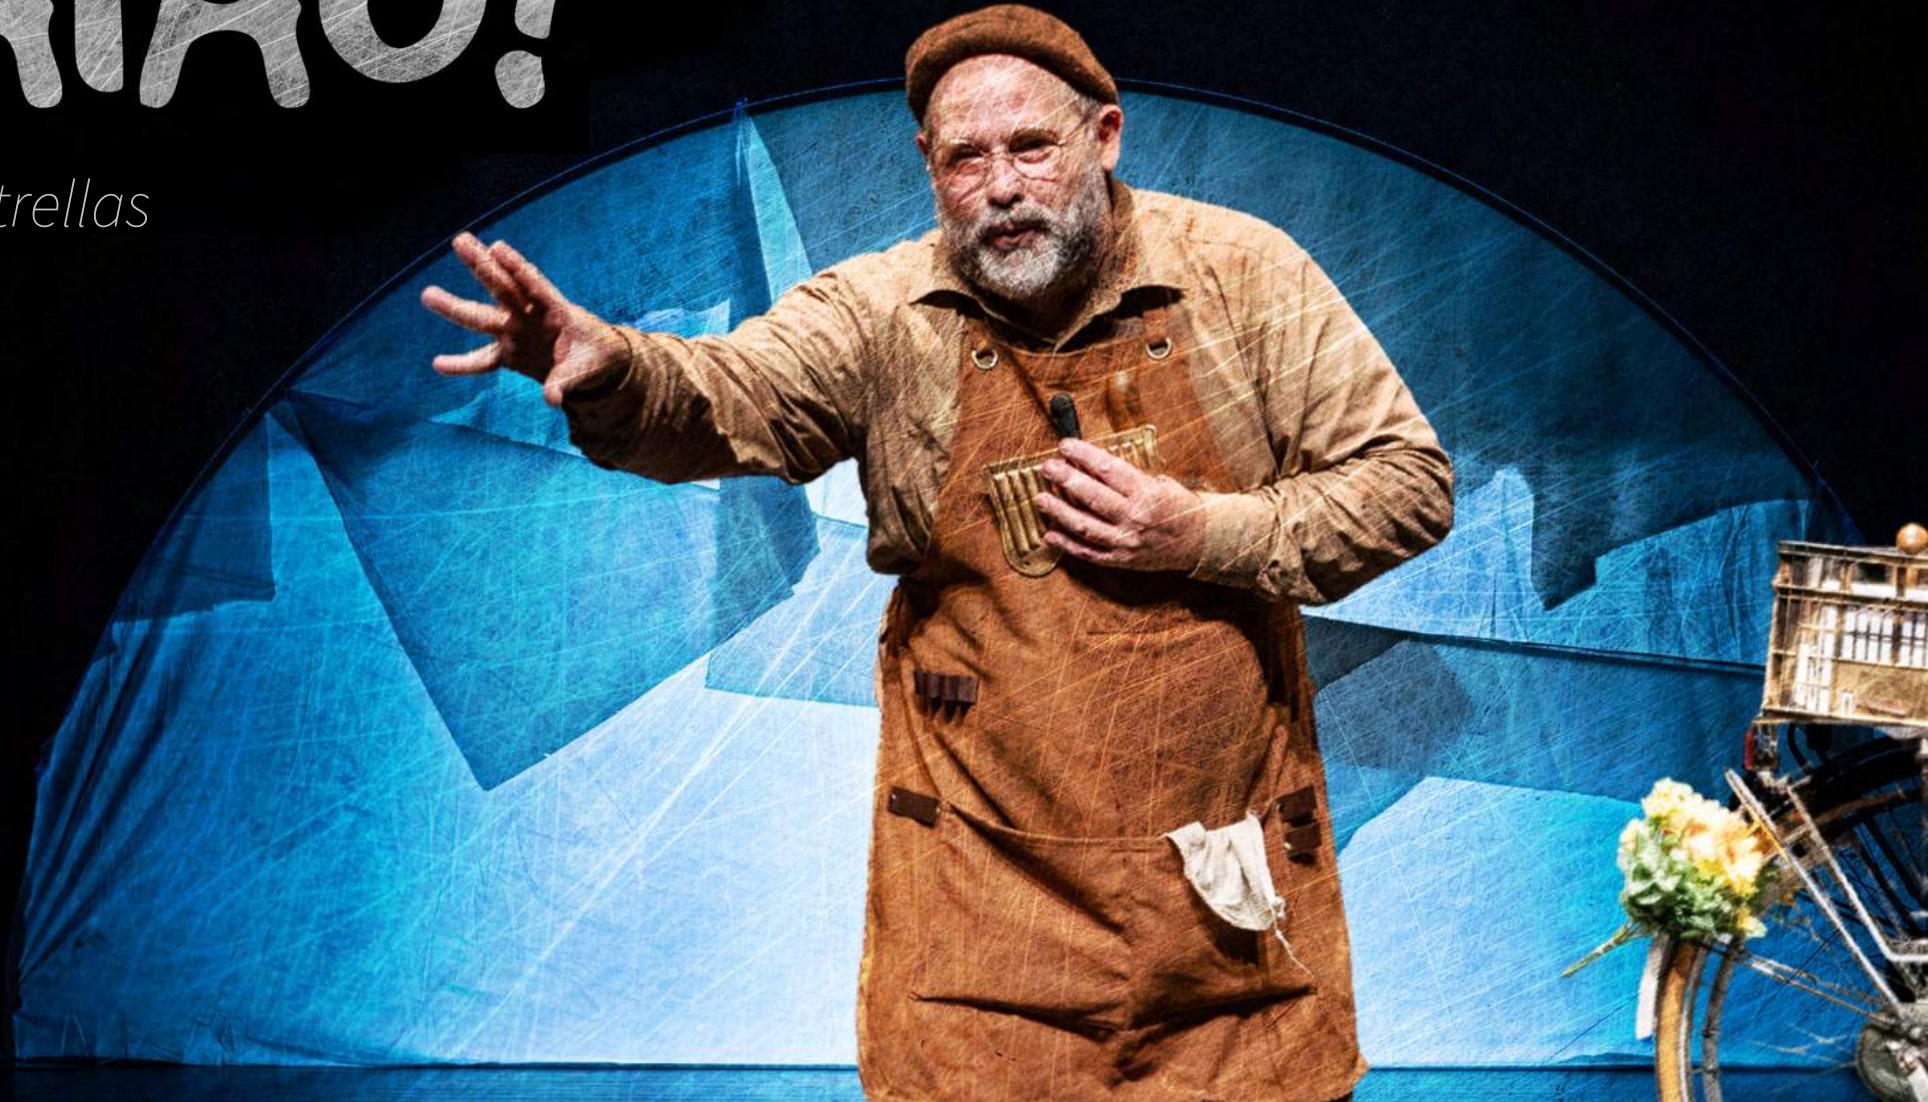

E-AIAÔ!

El afilador de estrellas

DE FRANCO MAESTRINI

SINOPSI

L'absència d'éssers estimats ens acompanya tota la vida. Recordar històries a través de vells objectes, ens connecta amb allò que algun dia van ser. Un avi esmolador reprèn el seu ofici anys després de perdre la seva dona; potser avui descobreix com poder tenir-la més a prop.

Un espectacle familiar sense paraules que ens parla de la capacitat de resiliència de les persones.

QUI SÓC

Sóc un actor-creador especialitzat en el teatre físic i el llenguatge escènic de la improvisació. Fa deu anys que vaig crear la primera Escola d'Improvisació de Barcelona i seguim en actiu.

El meu treball artístic es basa en el llenguatge corporal i visual per crear espais i universos escènics que em permeten transformar l'emoció de l'espectador.

FITXA ARTÍSTICA

Idea original: Franco Maestrini